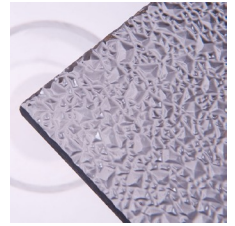

W - medové plástve

E - ledové krystaly
šedé

Nestandardní materiál: pouze na objednávku, dostupnost, množství a cena na dotázání

Vzorníky: velký box s celým sortimentem struktur 75 × 100 mm - 250 Kč vč. DPH

Ceny jsou uvedeny v Kč/m² . Ceny s DPH jsou zaokrouhleny na celé Kč, při fakturaci se vychází z cen bez DPH.